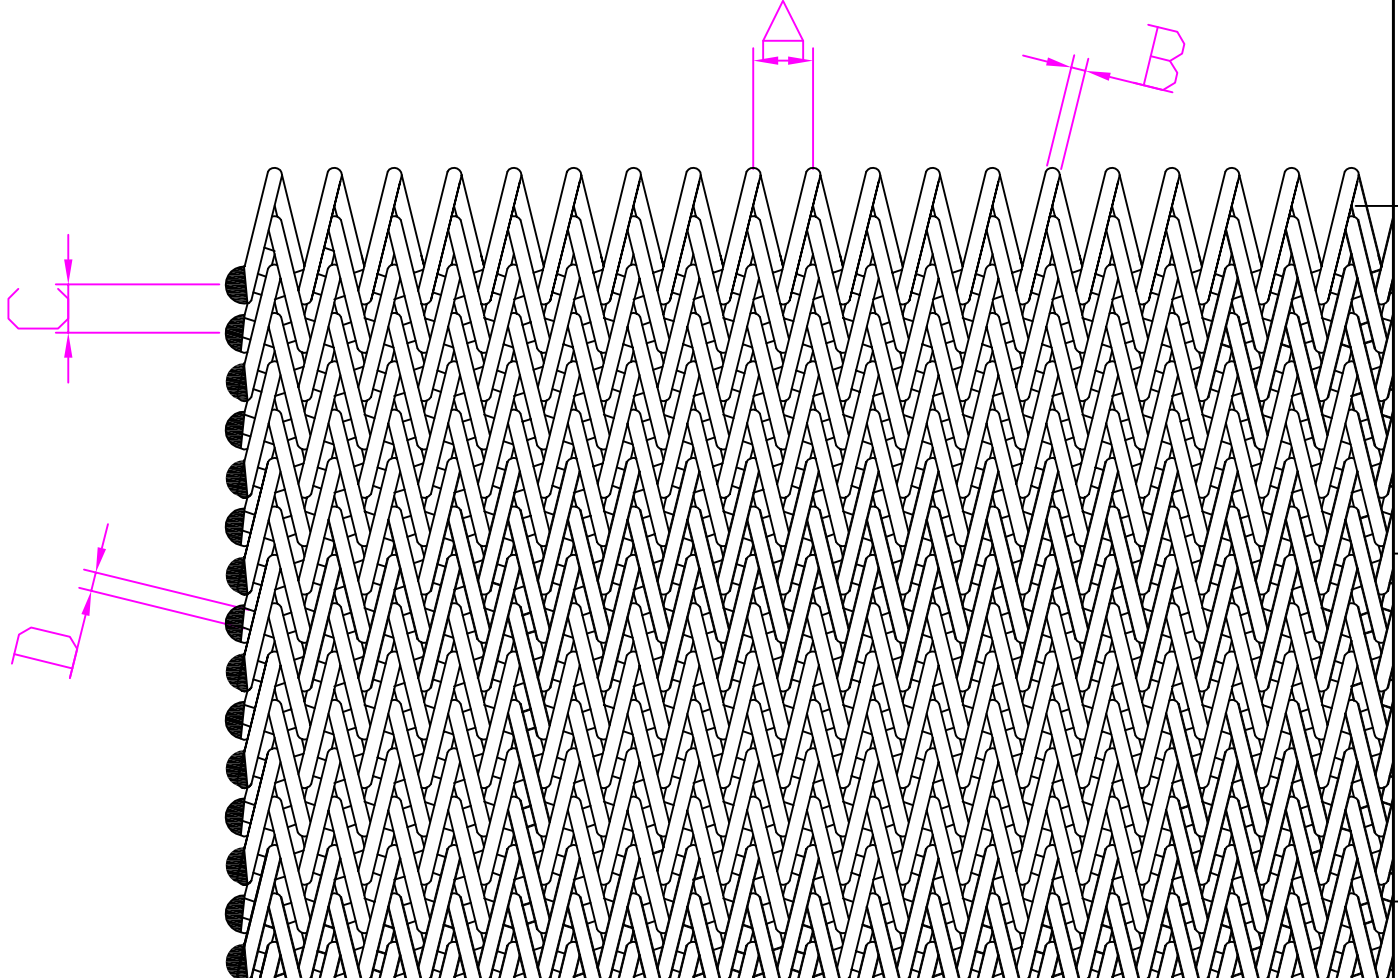

Banda tipo CSO (cuadruple SD) realizada con cinco varillas dentro de cada espira

Ref.	Cantidad	Título/Nombre, designación, material, dimensión, etc.			Nº de artículo/Referencia	
Diseñado por JMML	Revisado por jmml	Aprobado por - fecha MCG	Archivo CSO general	Fecha 08/09/2010	Escala n.a.	
CAMPBELT S.A.			CSO general			
			n.a.	Edición 0	Lámina n.a.	

C

D

E

F

3 varillas por espira

Ref.	Cantidad	Título/Nombre, designación, material, dimensión, etc.			Nº de artículo/Referencia	
Diseñado por jmml	Revisado por jmml	Aprobado por - fecha jml	Archivo Dso general	Fecha 22/09/2010	Escala n.a.	
CAMPBELT S.A.			DSO general			
			DSO general		Edición n.a.	Lámina n.a.