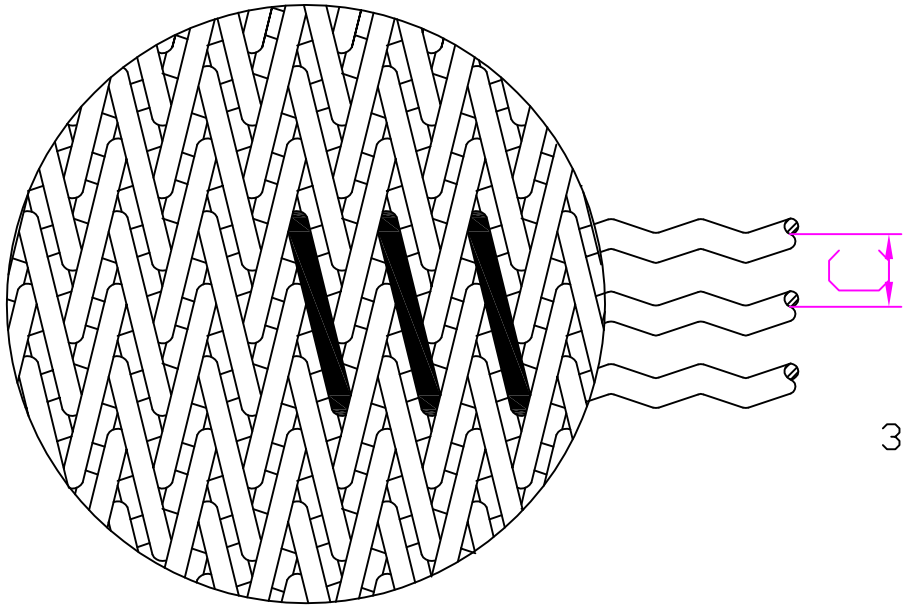

Banda tipo CSO (cuadruple SD) realizada con cinco varillas dentro de cada espira

Ref.	Cantidad	Título/Nombre, designación, material, dimensión, etc.			Nº de artículo/Referencia	
Diseñado por JMML	Revisado por jmml	Aprobado por - fecha MCG	Archivo CSO general	Fecha 08/09/2010	Escala n.a.	
CAMPBELT S.A.			CSO general			
			n.a.	Edición 0	Lámina n.a.	

A

B

C

D

E

F

A

B

C

D

E

F

3 varillas por espira

Ref.	Cantidad	Título/Nombre, designación, material, dimensión, etc.			Nº de artículo/Referencia	
Diseñado por jmml	Revisado por jmml	Aprobado por - fecha jml	Archivo Dso general	Fecha 22/09/2010	Escala n.a.	
CAMPBELT S.A.			DSO general			
			DSO general		Edición n.a.	Lámina n.a.