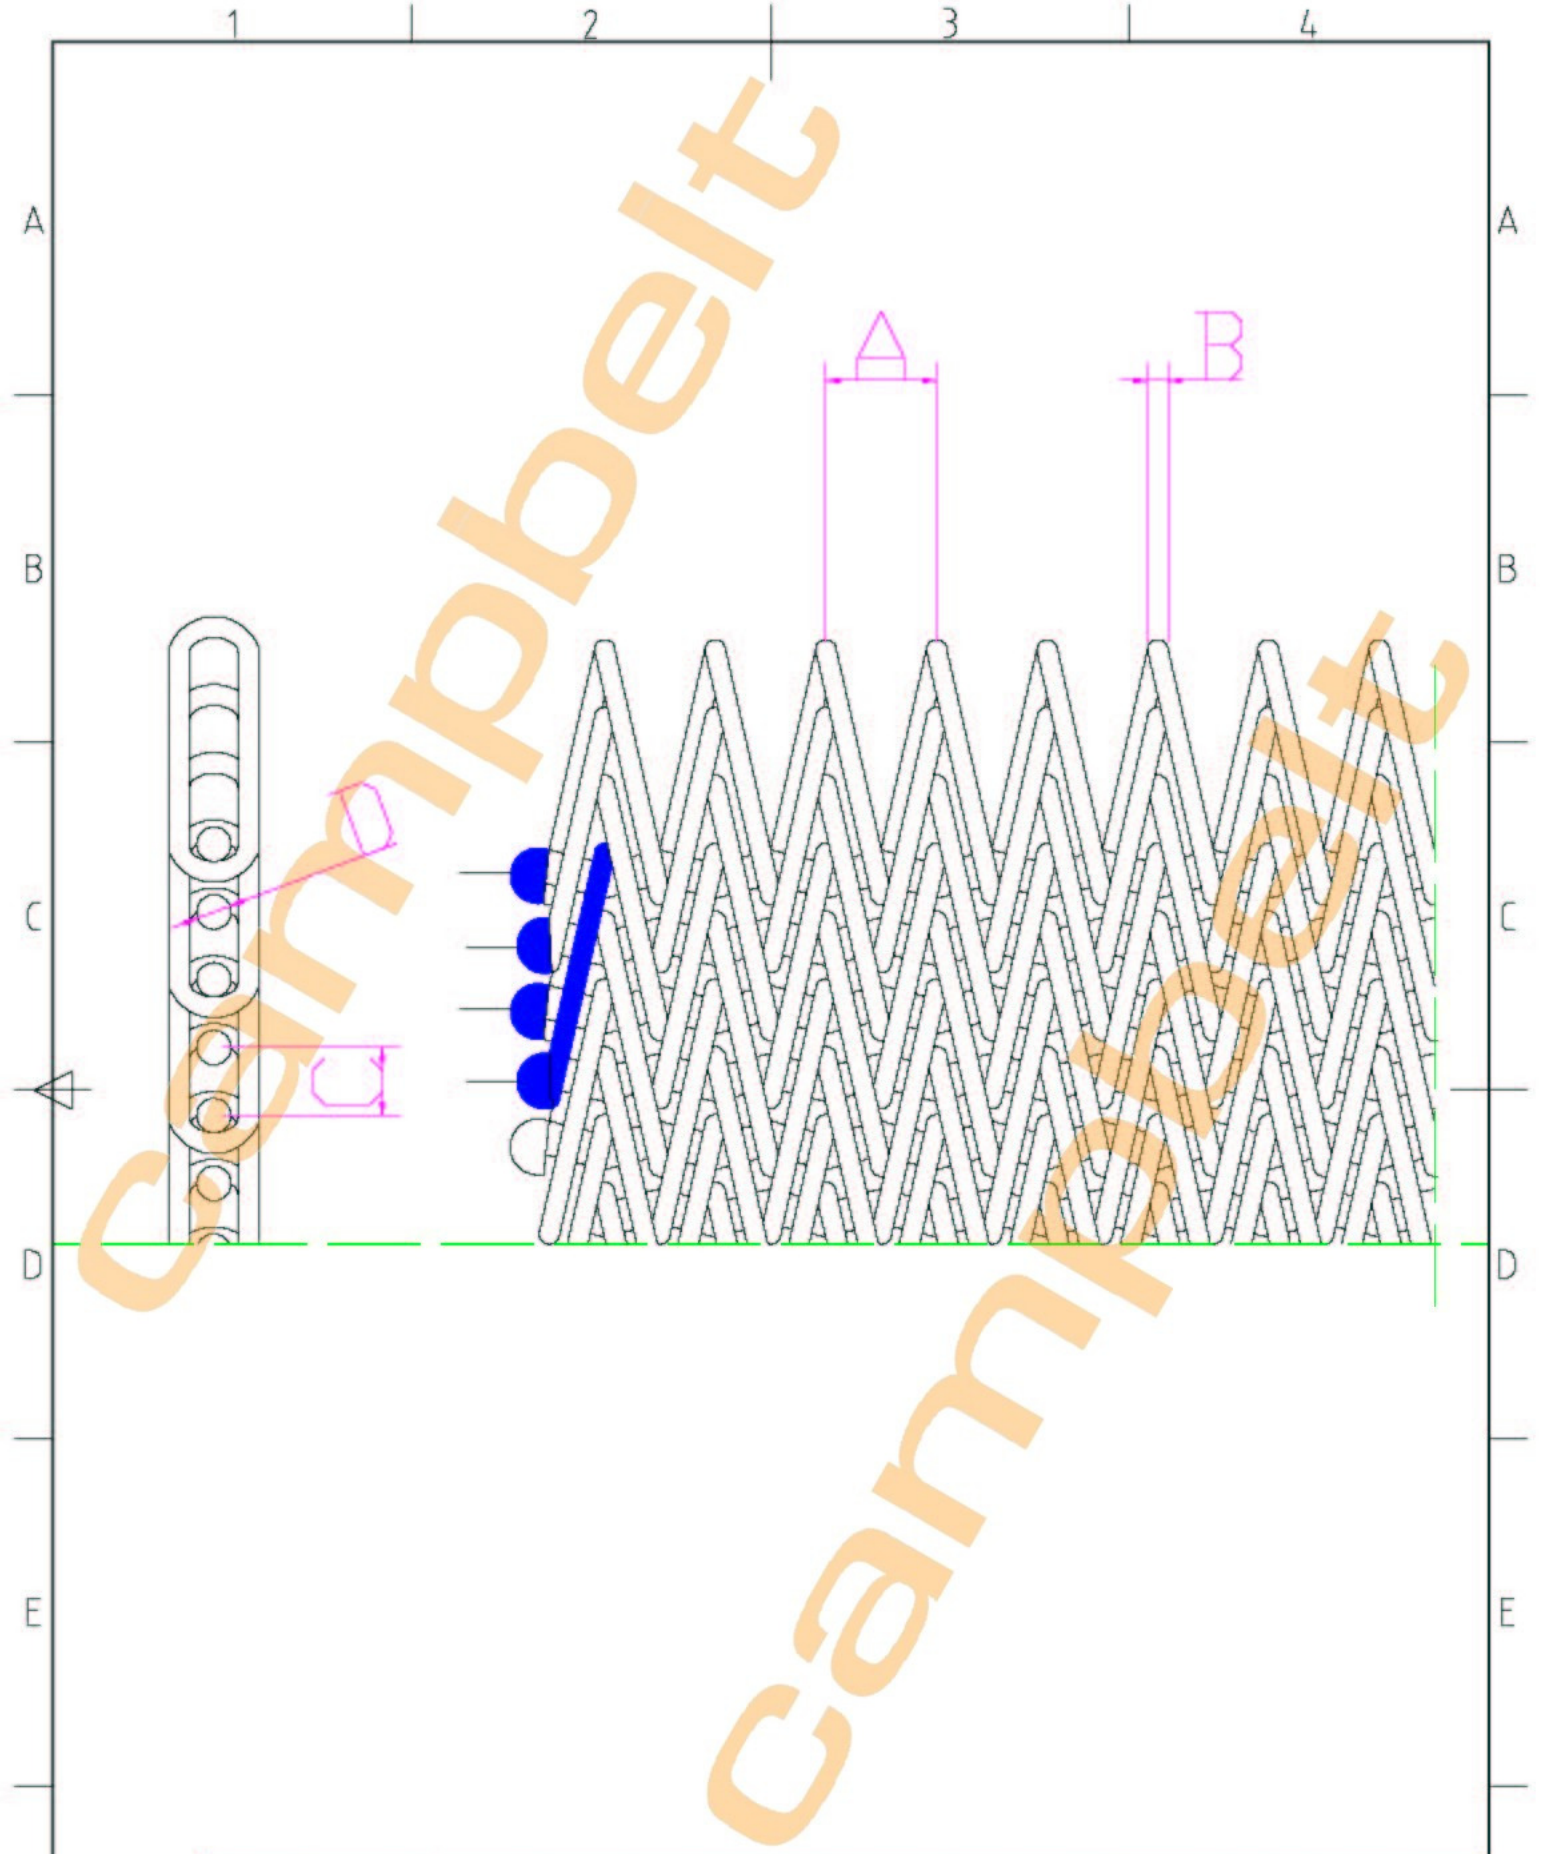

Ref.	Cantidad	Título/Nombre, designación, material, dimensión, etc.			Nº de artículo/Referencia	
Diseñado por jmml	Revisado por jmml	Aprobado por - fecha jmml	Archivo TSO general	Fecha 08/09/2010	Escala n.a.	
CAMPBELT S.A.			TSO			
			n.a.		Edición 0	Lámina n.a.